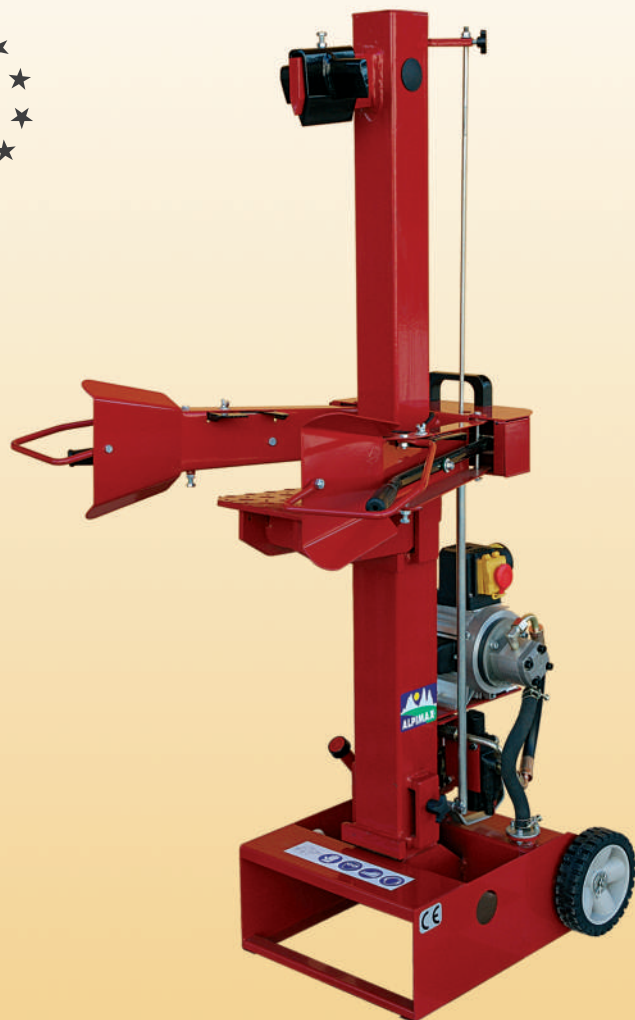

# >>> Spaccalegna ALPIMAX orizzontali

## JOLLY 50 Orizzontale

Cod.	Modello	Forza di spinta (ton)	Olio (litri)	Capacità di taglio (cm)	Tensione (Volt)	Potenza HP (km)	Dimensioni (mm)	Peso (kg)
12001	JOLLY - 50 Orizzontale	5	3	50	220	1,5 (1,12)	960 x 280 x 480	49

## JOLLY 80 Verticale